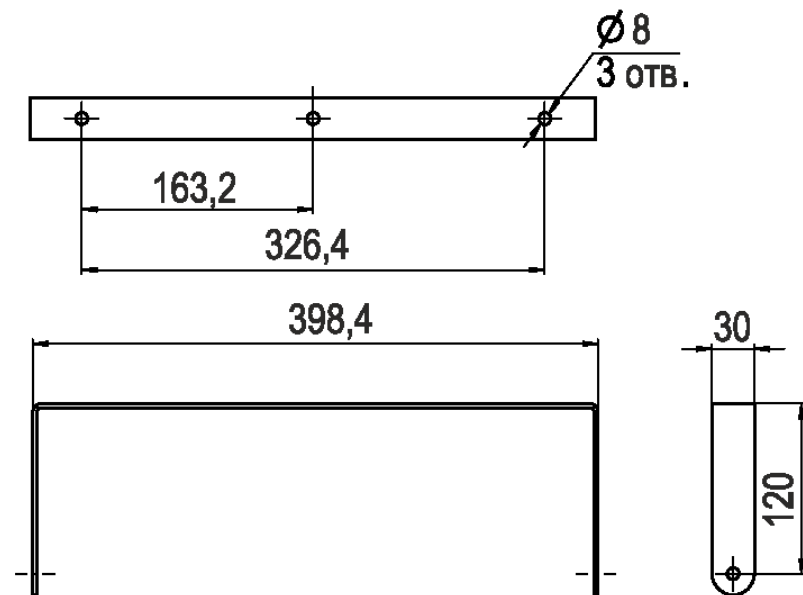

A

*Документ сгенерирован автоматически. Дата генерации: 27-04-2024

Изм.	Лист	№ докум.	Подп.	Дата	LAD LED R500-1-W-12-35L	Лист
						1