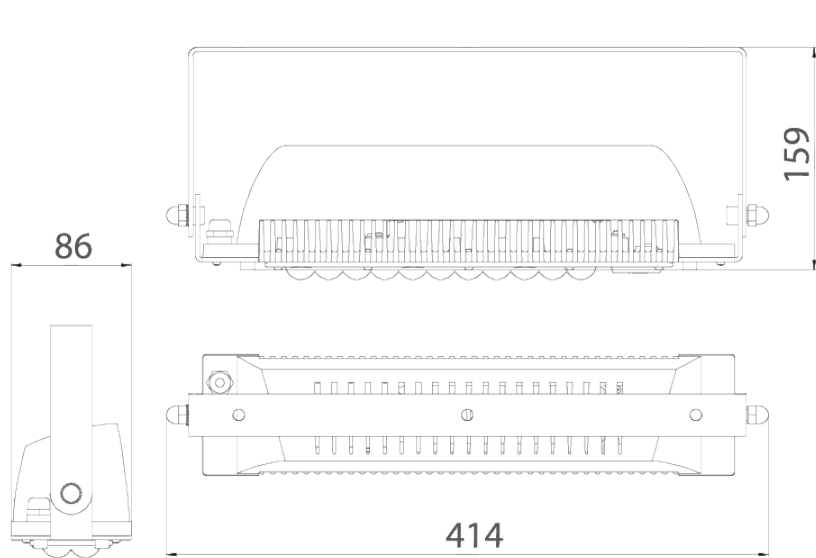

A

*Документ сгенерирован автоматически. Дата генерации: 27-04-2024

Изм.	Лист	№ докум.	Подп.	Дата	LAD LED R500-1-W-12-35L	Лист
						1